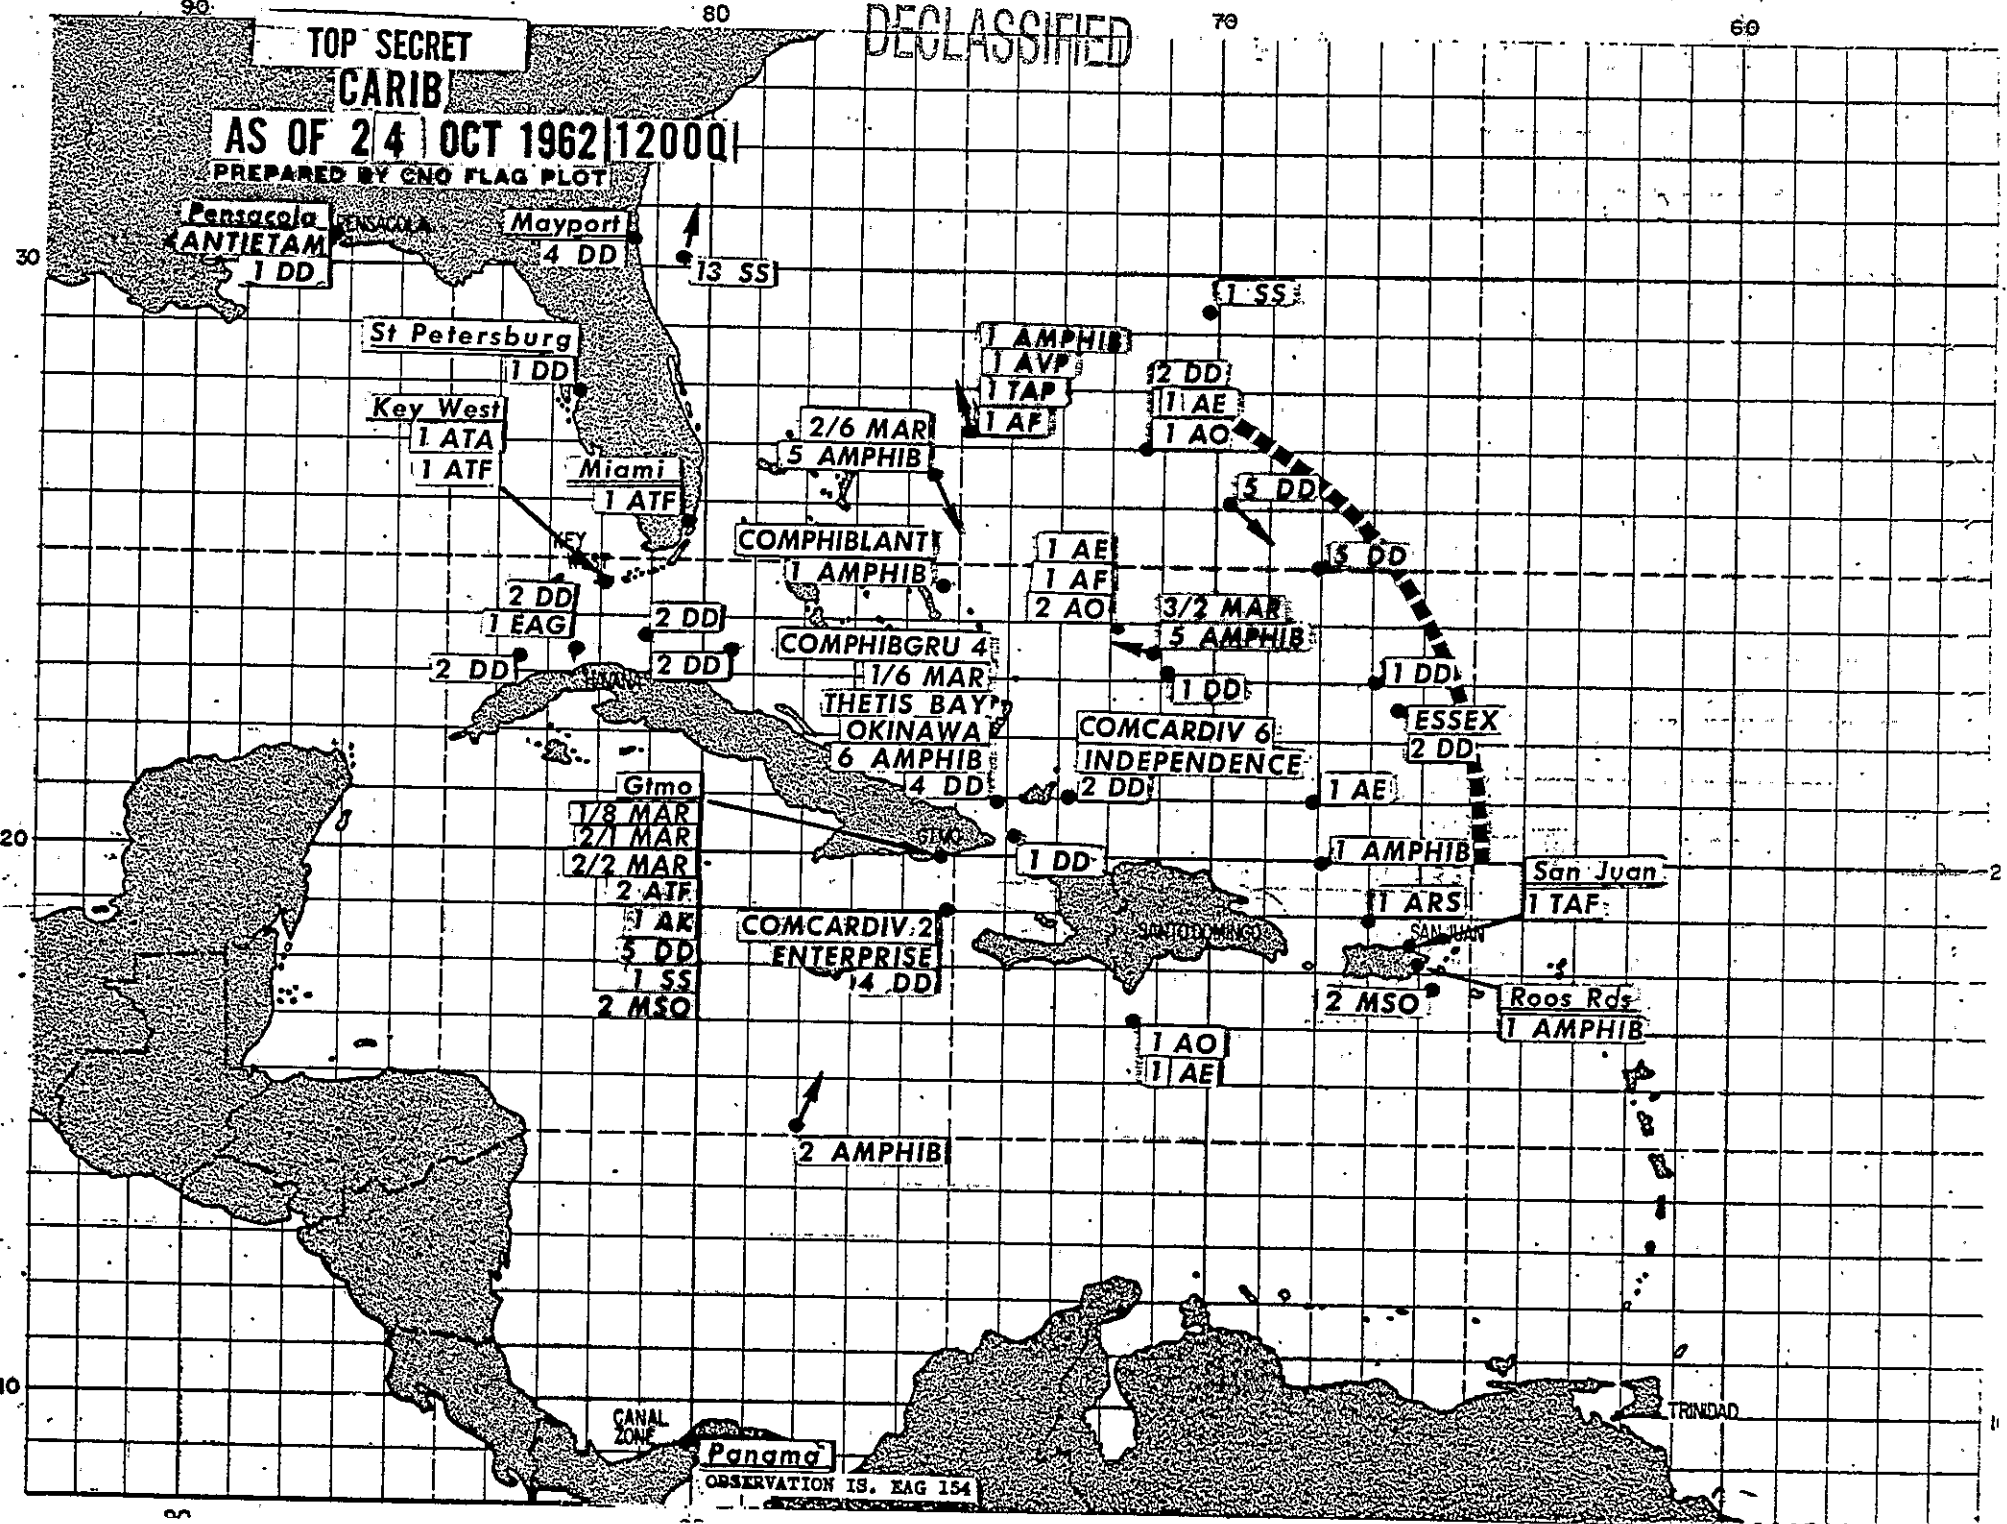

TOP SECRET

CARIB

AS OF 24 OCT 1962 1200Q

PREPARED BY CNO FLAG PLOT

Pensacola
ANTIETAM
1 DD

Mayport
4 DD

13 SS

St Petersburg
1 DD

Key West
1 ATA
1 ATF

Miami
1 ATF

2/6 MAR
5 AMPHIB

1 AMPHIB
1 AVP
1 TAP
1 AF

2 DD
1 AE
1 AO

5 DD
5 DD

2 DD
1 EAG

2 DD

CANAL ZONE

Panama

OBSERVATION IS. EAG 154

TRINIDAD